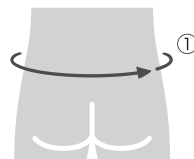

注意

- 歩行などの日常生活やスポーツなどの運動をされる際にお使いください。
- 長時間身体を動かさない（座るなど）時には、使用をお控えください。
- 座位時と立位時の腹囲の差が15%以上ある場合は、マジックテープ部に過度な負荷がかかるため使用しないでください。

- 骨盤の形状にあわせた編み方で快適にフィット
- 前面のフラットベルトとハンドストラップで簡単に着脱が可能
- シリコンパッドが腰部に快適なコンプレッションを加えます。

装着方法

- 1 背部のシリコンパッドがサポーターの中央にくるように貼り合わせます
- 2 前面のハンドストラップに親指以外の4本指を入れ、左右均等に力を入れながらサポーターを引っ張ります。
- 3 均等に力を入れたまま左、右の順に重ね合わせます。
- 4 手を抜く際も左、右の順に抜いてください。

お手入れの方法

注意

- 洗濯は中性洗剤を使用して、30℃以下の水又はぬるま湯で行なってください。
- 洗濯機使用時はネットに入れて洗濯してください。
- ドライヤーやヒーターでは乾かさず、日陰で自然乾燥させてください。
- ドライクリーニングは行なわないでください。

洗濯機使用時
ネットに入れて
洗濯可

×漂白剤

×アイロン

×ドライクリーニング

×乾燥機

サイズ (cm)

※本製品は改良のため、予告なく変更を行なう場合があります。
※廃棄については各自治体の指示に従ってください。

ルンボTrainストレート/ルンボTrainウェスト

サイズ	腰部周囲①
1	75~80cm
サイズ	腰部周囲①
2	80~90cm
サイズ	腰部周囲①
3	90~100cm
サイズ	腰部周囲①
4	100~110cm
サイズ	腰部周囲①
5	110~120cm
サイズ	腰部周囲①
6	120~130cm
サイズ	腰部周囲①
7	130~145cm

注意

製品にはシリアルナンバーが記載されたタグが縫製されています。
（一部のソックス・インソール製品を除く）
シリアルナンバーがわからない場合、保証期間内であっても製品の保証対象外となりますのでタグは切り取らないようお願いいたします。