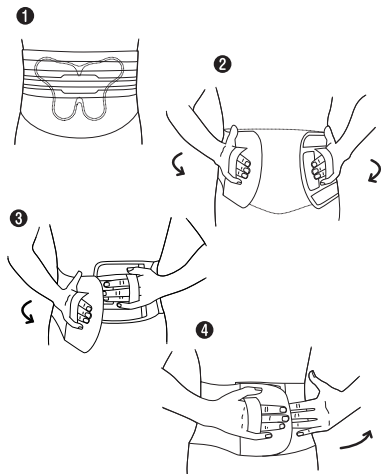

注意

- 歩行などの日常生活やスポーツなどの運動をされる際にお使いください。
- 長時間身体を動かさない（座るなど）時には、使用をお控えください。
- 座位時と立位時の腹囲の差が15%以上ある場合は、マジックテープ部に過度な負荷がかかるため使用しないでください。

- 骨盤の形状にあわせた編み方で快適にフィット
- 前面のフラットベルトとハンドストラップで簡単に着脱が可能
- シリコンパッドが腰部に快適なコンプレッションを加えます。

装着方法

- 1 背部のシリコンパッドがサポーターの中央にくるように貼り合わせます
- 2 前面のハンドストラップに親指以外の4本指を入れ、左右均等に力を入れながらサポーターを引っ張ります。
- 3 均等に力を入れたまま左、右の順に重ね合わせます。
- 4 手を抜く際も左、右の順に抜いてください。

お手入れの方法

注意

- 洗濯は中性洗剤を使用して、30℃以下の水又はぬるま湯で行なってください。
- 洗濯機使用時はネットに入れて洗濯してください。
- ドライヤーやヒーターでは乾かさず、日陰で自然乾燥させてください。
- ドライクリーニングは行なわないでください。