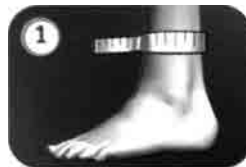

×アイロン

×ドライクリーニング

×乾燥機

サイズ (cm)

※本製品は改良のため、予告なく変更を行なう場合があります。
※廃棄については各自自治体の指示に従ってください。
※製品の保証期間は通常使用の範囲に限り、弊社出荷日より1年です。

サイズ	周囲①
1	17~19cm
2	19~21cm
3	21~23cm
4	23~25cm
5	25~27cm
6	27~29cm

パウアーファインド社 正規販売代理店