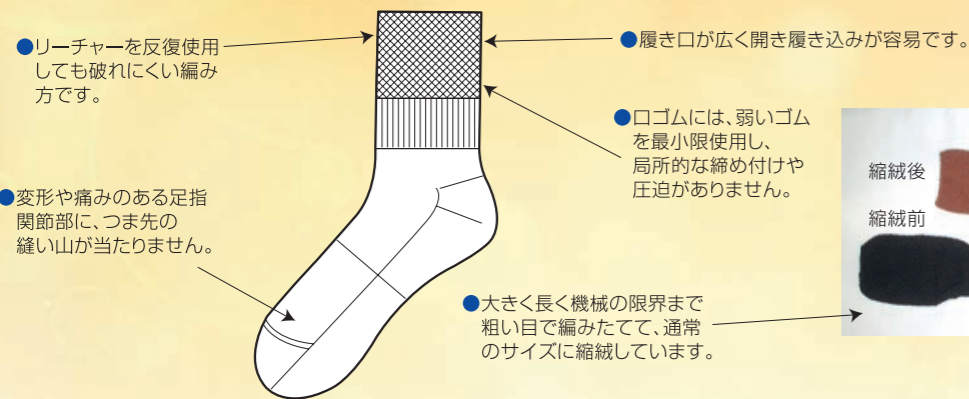

既存のソックスの着脱が困難な方、
足部に変形・浮腫のある方に。
麻痺のある足にも履かせやすい!!

自動具がつかえる
ふんわりソックス シリーズ

ふんわりソックス デモ機あり

品番	9042	9043	9044	9045
色	黒	ブルーグレー	ピンク	ラベンダー
サイズ	22~24cm			
材質	アクリル、ナイロン、ウール、ポリウレタン			

¥1,045 (税込)

品番	9046	9047	9048	9049
色	黒	こげ茶	グレー	ブルー
サイズ	24~26cm			
材質	アクリル、ナイロン、ウール、ポリウレタン			

¥1,045 (税込)

ふんわりシルクソックス デモ機あり

●ふんわりソックスの特徴はそのままに、吸湿性と保湿性のある絹素材を使用しています。

品番	6920	6921	6922	6923
色	ピンク	ブルー	グリーン	クリーム
サイズ	22~24cm			
材質	シルク、ナイロン、ポリウレタン			

¥1,100 (税込)

品番	24115001	24115002	24115003	24115004
色	ライトグレー	オリーブ	クリーム	ピンク
サイズ	24~26cm			
材質	シルク、ナイロン、ポリウレタン			