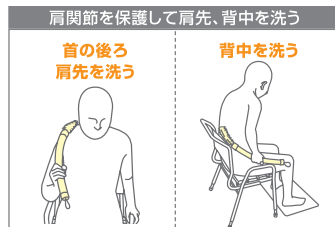

バナナカーブシリーズ

BANANA CURVE SERIES

バナナカーブシリーズは、筋力が弱い、関節に痛みや、可動域の制限がある等の障がいで、身体の一部に届きにくい所がある方の為に、開発された補助器具です。持ち手の適切な長さ、太さ、軽量で水はけの良い素材、直線とカーブを組み合わせた形状により、届きにくい所に、最小限の動きで届くことを可能にしています。関節の負担を少なくして、ご本人の活動性を活かすことができる補助器具です。バナナカーブシリーズをご利用いただき、自分でできることは自分でする喜びをお届けできれば幸いです。

1 グリップ形状

グリップは指の関節に負担をかけず、弱い筋力でも握ることができるとさを基本に直線とカーブをバランスよく組み合わせ、「届きやすさ」を実現しています。

3 軽さ

ねじり形状の豚毛ブラシは、水はけが良い為、お湯をかけても重くなりません。グリップにも水はけの良いメッシュ状パイプを使用することで、大切な「軽さ」を形にしています。

2 肌に優しいブラシ

ブラシには、皮フへの刺激が少ない豚毛を採用しています。豚毛のブラシは水にぬれても適度なやわらかさで、少ない力でも洗うことができます。

4 洗いやすさ

ブラシ全面を使って、届きにくいさまざまな部位を洗うことができます。またボディソープの泡立ち、泡切れも良いことから、楽に体を洗うことができます。

バナナカーブボディブラシ(洗体用)

- 関節に大きな負担をかけず少ない関節の動きで容易に身体を洗うことができます。
- グリップはヒートガン等の熱風で角度調整が可能です。(ドライヤーでは破損の恐れがあり、調整には向きません)

⚠ 注意

左記のような洗い方をおこなう場合は、安全性、安定性の高い入浴用いすをご使用ください。