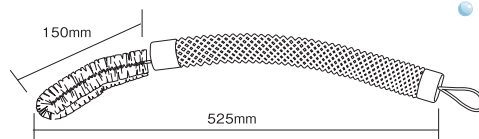

バナナカーブシリーズ

BANANA CURVE SERIES

バナナカーブシリーズは、筋力が弱い、関節に痛みや、可動域の制限がある等の障がいで、身体の一部に届きにくい所がある方の為に、開発された補助器具です。持ち手の適切な長さ、太さ、軽量で水はけの良い素材、直線とカーブを組み合わせた形状により、届きにくい所に、最小限の動きで届くことを可能にしています。関節の負担を少なくして、ご本人の活動性を活かすことができる補助器具です。バナナカーブシリーズをご利用いただき、自分でできることは自分でする喜びをお届けできれば幸いです。

1 グリップ形状

グリップは指の関節に負担をかけず、弱い筋力でも握ることができるとさを基本に直線とカーブをバランスよく組み合わせ、「届きやすさ」を実現しています。

3 軽さ

ねじり形状の豚毛ブラシは、水はけが良い為、お湯をかけても重くなりません。グリップにも水はけの良いメッシュ状パイプを使用することで、大切な「軽さ」を形にしています。

2 肌に優しいブラシ

ブラシには、皮フへの刺激が少ない豚毛を採用しています。豚毛のブラシは水にぬれても適度なやわらかさで、少ない力でも洗うことができます。

4 洗いやすさ

ブラシ全面を使って、届きにくいさまざまな部位を洗うことができます。またボディソープの泡立ち、泡切れも良いことから、楽に体を洗うことができます。

バナナカーブボディブラシ(洗体用)

- 関節に大きな負担をかけず少ない関節の動きで容易に身体を洗うことができます。
- グリップはヒートガン等の熱風で角度調整が可能です。(ドライヤーでは破損の恐れがあり、調整には向きません)

⚠ 注意

左記のような洗い方をおこなう場合は、安全性、安定性の高い入浴用いすをご使用ください。

品番	69290001
サイズ	全長 約525mm
重さ	118g
材質	ブラシ部分:豚毛、グリップ:PP
握り手太さ	φ35mm

¥4,950(税込)
(JAN 4524491001774)

デモ機あり

バナナカーブヘアブラシ

- 手が届きにくいところの髪をとかす為のブラシです。握りやすさと届きやすさを実現しています。
- グリップはヒートガン等の熱風で角度調整が可能です。(ドライヤーでは破損の恐れがあり、調整には向きません)