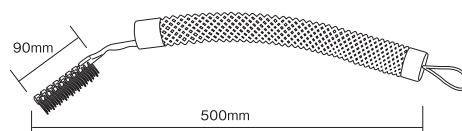

1 グリップ形状

グリップは指の関節に負担をかけず、弱い筋力でも握ることができるとさを基本に直線とカーブをバランスよく組み合わせ、「届きやすさ」を実現しています。

3 軽さ

ねじり形状の豚毛ブラシは、水はけが良い為、お湯をかけても重くなりません。グリップにも水はけの良いメッシュ状パイプを使用することで、大切な「軽さ」を形にしています。

2 肌に優しいブラシ

ブラシには、皮フへの刺激が少ない豚毛を採用しています。豚毛のブラシは水にぬれても適度なやわらかさで、少ない力でも洗うことができます。

4 洗いやすさ

ブラシ全面を使って、届きにくいさまざまな部位を洗うことができます。またボディソープの泡立ち、泡切れも良いことから、楽に体を洗うことができます。

バナナカーブボディブラシ(洗体用)

- 関節に大きな負担をかけず少ない関節の動きで容易に身体を洗うことができます。
- グリップはヒートガン等の熱風で角度調整が可能です。(ドライヤーでは破損の恐れがあり、調整には向きません)

⚠ 注意

左記のような洗い方をおこなう場合は、安全性、安定性の高い入浴用いすをご使用ください。

品番	69290001
サイズ	全長 約525mm
重さ	118g
材質	ブラシ部分:豚毛、グリップ:PP
握り手太さ	φ35mm

¥4,950(税込)
(JAN 4524491001774)

デモ機あり

バナナカーブヘアブラシ

- 手が届きにくいところの髪をとかす為のブラシです。握りやすさと届きやすさを実現しています。
- グリップはヒートガン等の熱風で角度調整が可能です。(ドライヤーでは破損の恐れがあり、調整には向きません)

品番	69290002
サイズ	全長 約500mm
重さ	100g
材質	ブラシ部分:PP、グリップ:PP
握り手太さ	φ35mm

¥3,520(税込)
(JAN 4524491001781)

デモ機あり

デモ機あり 貸出機をご用意しておりますので、ご購入前にご試用いただけます。