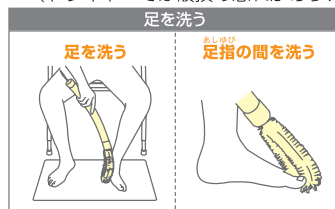

バナナカーブシリーズ

BANANA CURVE SERIES

バナナカーブシリーズは、筋力が弱い、関節に痛みや、可動域の制限がある等の障がいで、身体の一部に届きにくい所がある方の為に、開発された補助器具です。持ち手の適切な長さ、太さ、軽量で水はけの良い素材、直線とカーブを組み合わせた形状により、届きにくい所に、最小限の動きで届くことを可能にしています。関節の負担を少なくして、ご本人の活動性を活かすことができる補助器具です。バナナカーブシリーズをご利用いただき、自分でできることは自分でする喜びをお届けできれば幸いです。

1 グリップ形状

グリップは指の関節に負担をかけず、弱い筋力でも握ることができるとさを基本に直線とカーブをバランスよく組み合わせ、「届きやすさ」を実現しています。

3 軽さ

ねじり形状の豚毛ブラシは、水はけが良い為、お湯をかけても重くなりません。グリップにも水はけの良いメッシュ状パイプを使用することで、大切な「軽さ」を形にしています。

2 肌に優しいブラシ

ブラシには、皮フへの刺激が少ない豚毛を採用しています。豚毛のブラシは水にぬれても適度なやわらかさで、少ない力でも洗うことができます。

4 洗いやすさ

ブラシ全面を使って、届きにくいさまざまな部位を洗うことができます。またボディソープの泡立ち、泡切れも良いことから、楽に体を洗うことができます。

バナナカーブボディブラシ(洗体用)

- 関節に大きな負担をかけず少ない関節の動きで容易に身体を洗うことができます。
- グリップはヒートガン等の熱風で角度調整が可能です。(ドライヤーでは破損の恐れがあり、調整には向きません)

⚠ 注意

左記のような洗い方をおこなう場合は、安全性、安定性の高い入浴用いすをご使用ください。