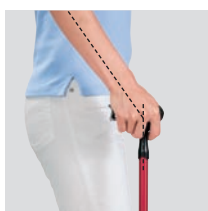

みなさんの周りに杖の握り手を逆さについている人はいませんか。杖を突くことで手首や肘、肩が痛いといっている人はいませんか。そのような場合は、是非オルトトップコンフォートケインをお勧めください。きっとご満足いただけると思います。

5つの機能特性

機能特性 1 手首への負担が少ない

特徴的なヘッド形状とヘッドとシャフトの取り付け位置により、手首への負担を軽減しました。

機能特性 2 強い力で握らなくても良い

シャフトから手首の中央までの距離が近いので、楽にご利用いただけます。

機能特性 3 ヘッドの形状

ヘッドはマウスを持つ感覚でホールドするので局所的圧迫感をやわらげます。

機能特性 4 連結部の細さ

連結部が細く持ちやすい形状です。

機能特性 5 軽く振り出せる

杖の重心位置が高い所にあるので、杖の振り出しが非常に軽いです。

先ゴムの2つの機能性

杖の接地時に、適切に先ゴムがしななって全面接地しますので、安全性と滑りにくさを備えています。