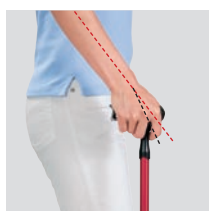

新商品紹介 オルトトップ®コンフォートケイン

コンフォートケイン誕生秘話 [技術開発者より]

2006年、補助器具相談室長から「手のことを考えた杖を作って欲しい」という想いをぶつけられ開発が始まりました。手のことを考えた杖の必要性の確認をしていく中で見えてきたことはステッキに代表されるアクセサリとしての杖と、高齢者や障がい者が使用する歩行補助杖が、明確に整理されずに市場に供給されており、その為、上肢への配慮がない歩行補助を使用することで負担を与え、身体を壊している方が多くおられるということでした。つまり、障がいによっておこされた問題と、道具によって引き起こされた2次的な問題が2つ存在するということです。この視点に立ち、歩行補助に必要な機能のみを探索し具体化させるのに、開発チームは丸3年ついやしました。その中で試行錯誤を繰り返し完成したのがこの杖です。コンフォートケインは、歩行補助杖の中で上肢への負担が少なく快適に使える杖であると断言できます。

みなさんの周りに杖の握り手を逆さについている人はいませんか。杖を突くことで手首や肘、肩が痛いといっている人はいませんか。そのような場合は、是非オルトトップコンフォートケインをお勧めください。きっとご満足いただけると思います。

5つの機能特性

機能特性 1 手首への負担が少ない

特徴的なヘッド形状とヘッドとシャフトの取り付け位置により、手首への負担を軽減しました。

機能特性 2 強い力で握らなくても良い

シャフトから手首の中央までの距離が近いので、楽にご利用いただけます。

機能特性 3 ヘッドの形状

ヘッドはマウスを持つ感覚でホールドするので局所的圧迫感をやわらげます。

機能特性 4 連結部の細さ

連結部が細く持ちやすい形状です。

機能特性 5 軽く振り出せる

杖の重心位置が高い所にあるので、杖の振り出しが非常に軽いです。

先ゴムの2つの機能性

杖の接地時に、適切に先ゴムがしななって全面接地しますので、安全性と滑りにくさを備えています。