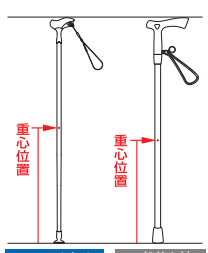

機能特性 3 ヘッドの形状

ヘッドはマウスを持つ感覚でホールドするので局所的圧迫感をやわらげます。

機能特性 4 連結部の細さ

連結部が細く持ちやすい形状です。

機能特性 5 軽く振り出せる

杖の重心位置が高い所にあるので、杖の振り出しが非常に軽いです。

先ゴムの2つの機能性

杖の接地時に、適切に先ゴムがしななって全面接地しますので、安全性と滑りにくさを備えています。