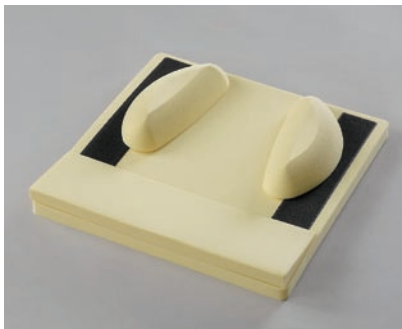

ハートリーフクッションとは

集中力を高め、学習に取り組みやすくなることを目的としています。
座位保持や姿勢の調整に困難がある場合、本を読む眼の動きや、文字を書く手の使い方など、学習に良くない影響を及ぼします。このクッションは、自発的に姿勢を保持し、調整しやすくなるように座面形状を工夫しました。

クッション使用時の姿勢について

- クッションを使用することで、坐骨を中心に臀部、大腿部からの感覚情報が姿勢を調整する脳機能を促進します。その結果、骨盤を起し脊柱を伸ばす筋肉の作用を活性化します。
- 左右2つのクッションが重心動揺を調整し、姿勢が左右に傾き過ぎないように作用します。

教育現場の声

授業中、いすにもたれかかり、ずれ落ちてしまう。姿勢が傾き、崩れてしまうような、姿勢保持が難しい生徒には、「姿勢が悪い」「ちゃんと座りなさい」「まっすぐなさい」など、どうしても注意の声かけが多くなりがちです。このクッションを使用し生徒の姿勢が改善されることで、注意されることが減り、授業に意欲的に参加しやすくなりました。

開発者より

認定作業療法士 辻 薫

開発者：神戸大学大学院保健学研究科

文部科学省委嘱研究事業「LD、ADHD、高機能自閉症等、発達障害向けの教材・教具の実証研究」を通して、全国LD親の会と教育現場の先生方の声を生かして作業療法士が開発した、座位保持能力を調整するクッションです。授業中や作業中の姿勢保持が容易になり、集中力がアップしたり、手作業がしやすくなります（座圧測定システムを用いたクッション使用による座圧変化の研究実証済）。どこでも持ち運びができ、教室のいすだけでなく体育館の床などでも使用できます。

各部の機能および特徴

●凸ブロック

臀部からの感覚情報を感じ取りやすくする為に使用します。位置の調節ができます。

●ウェッジ

前すべり防止に使用します。取り外すこともできます。

●本体ベース

左右に面ファスナーを貼り付けていますので、成長に応じ凸ブロックやウェッジを効果的な位置で固定することが可能です。

●カバー

洗濯が可能です。滑り止め加工が裏面に施されています。左右の紐で学習いすに固定できます。

製品仕様

品番：38340001

サイズ：35.5×35.5×5.6cm

重量：347g

材質：【クッション部】ポリエチレンフォーム

【カバー】表面 ナイロン80%・ポリウレタン20%

裏面 生地：ポリエステル 樹脂部（ノンスリップ加工）：アクリル