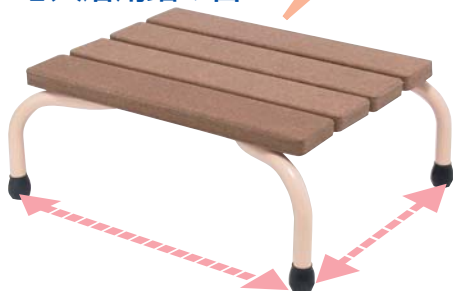

非浸透性があり、

水を

吸収しにくい

●乾きやすい

水はけがよい
メッシュシート

■入浴用いす

安全性に優れた
広い基底面

●安全な立ち
座りを可能に
する握り手

●ロックピンで
高さ調整

Heart Cork
Series

背もたれなしの
タイプも選択可能!

十分な広さ!

■入浴用踏み台

安全性に優れた広い基底面

■にぎり手付 入浴用腰かけ

太い手すり付き!