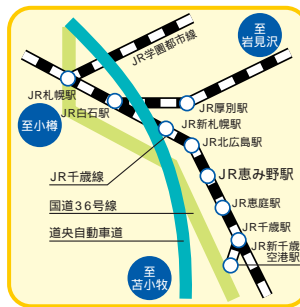

授業・実習風景

解剖学

基礎作業学実習

生理学実習

授業風景

運動学実習

臨床実習

臨床実習

交通案内

札幌・小樽方面および千歳・苫小牧方面から、共にJR千歳線利用、JR恵み野駅下車徒歩10分。特急および快速エアポートはJR恵み野駅に停車しませんのでご注意ください。