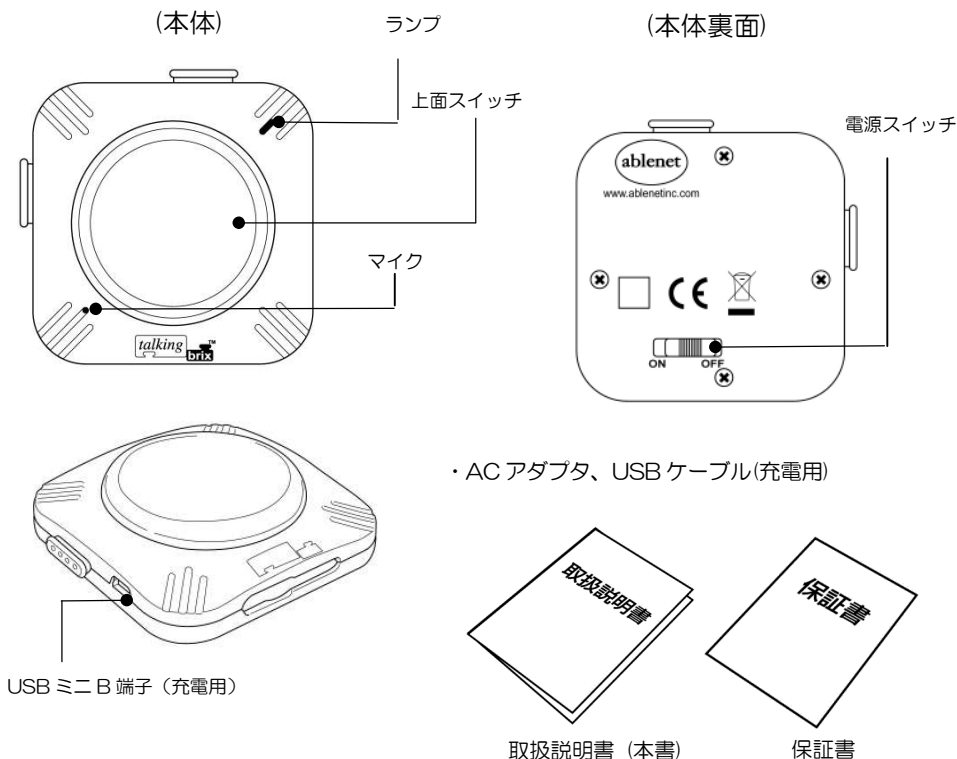

本書の図は一部を省略や抽象化した表現により実際の製品と異なっている場合があります。

本書の全部または一部を無断で複製・転載することは固くお断りいたします。

2. 各部の名称と仕様

2-1. 構成部品と各部の名称

「トーキングブリックス」は次の部品で構成されています。付属品に不足はないかご確認ください。

2-2. 製品仕様

部分名称	仕様	
トーキングブリックス	高さ×幅×奥行	65×65×15(mm) (1個)
	重量	44g (1個) 132g (3個)
	上面スイッチサイズ	直径 46mm
	録音時間	各スイッチ 10秒
	電源	充電式バッテリー内蔵
	設置場所	屋内