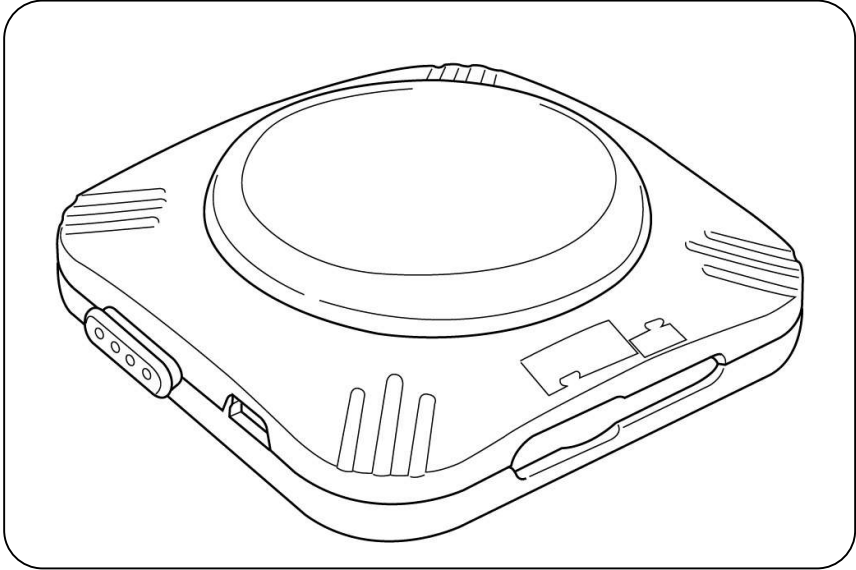

トーキングブリックス

この度は「トーキングブリックス」をお買い上げいただきまして、誠にありがとうございます。本書は機器を安心してご使用いただけるよう、分かりやすく説明しています。ご使用いただく前に必ずお読みいただき、注意点などをご確認ください。また、お読みになられた後も大切に保管し、必要に応じて繰り返しお読みください。

K Pacific Supply

- 製品に関するお問合せ先は裏面をご覧ください。
- 取扱説明書の内容は、製品の仕様変更などにより予告なく変更する場合がございます。
- 必ず、ご購入された製品に梱包されている取扱説明書でご確認頂きます様をお願いします。